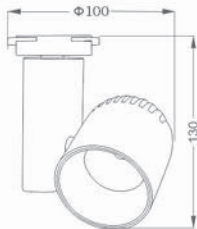

WATTAGE(W)

30

40

LUMINOUS(LM)

2400

3200

WATTAGE(W)

20

30

LUMINOUS(LM)

1600

2400

**Rail** | BRAND  
■ HALLESTAR

MODEL	Rail	
Dimensions	1000	1500