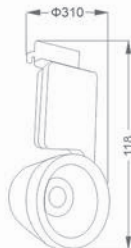

WATTAGE(W)

33

LUMINOUS(LM)

2600

30W