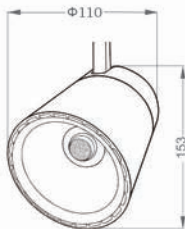

WATTAGE(W)

20

30

LUMINOUS(LM)

1600

2400