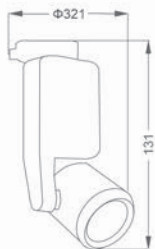

TSM-900

WATTAGE(W)

30

LUMINOUS(LM)

227