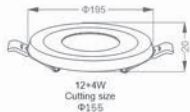

SLIM PANEL

BRAND

■ HALLESTAR ■ ROJ light

VOLTAGE(V)
140~265VAC

CCT(K)
3000 / 6500

CRI
 ≥ 80

LIFETIME(H)
 ≥ 20000

MODEL	ZH-BWR051	ZH-BWR091	ZH-BWR161	ZH-BWR241
WATTAGE(W)	3+2	6+3	12+4	18+6
LUMINOUS(LM)	400	720	1280	1920