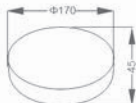

CCT(K)
3000 / 6500

CRI
≥ 80

LIFETIME(H)
≥ 20000

MODEL	SHZ-M15	SHZ-M24
WATTAGE(W)	15	24
LUMINOUS(LM)	1050	1680

18W
Cutting size
Φ100

24W
Cutting size
Φ105

36W
Cutting size
Φ110

48W
Cutting size
Φ115