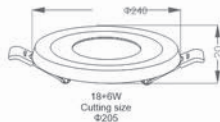

SLIM PANEL

BRAND

■ HALLESTAR ■ ROJ light

VOLTAGE(V)
140~265VAC

CCT(K)
3000 / 6500

CRI
 ≥ 80

LIFETIME(H)
 ≥ 20000

MODEL	ZH-BWR051	ZH-BWR091	ZH-BWR161	ZH-BWR241
WATTAGE(W)	3+2	6+3	12+4	18+6
LUMINOUS(LM)	400	720	1280	1920