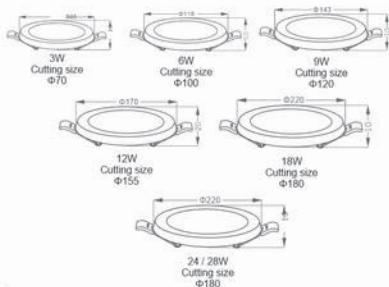

SLIM PANEL

BRAND

■ HALLESTAR ■ ENZO Power ■ ROJ light

VOLTAGE(V)
85-265VAC

CCT(K)
3000 / 8000

CRI
≥ 80

LIFETIME(H)
≥ 20000

MODEL	ZH-R031	ZH-R061	ZH-R091	ZH-R121	ZH-R181	ZH-R241	ZH-R281
WATTAGE(W)	3	6	9	12	18	24	28
LUMINOUS(LM)	240	480	720	960	1440	1920	2240