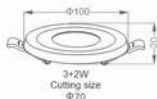

SLIM PANEL

BRAND

■ HALLESTAR ■ ROJ light

VOLTAGE(V)
140~265VAC

CCT(K)
3000 / 6500

CRI
 ≥ 80

LIFETIME(H)
 ≥ 20000

MODEL	ZH-BWR051	ZH-BWR091	ZH-BWR161	ZH-BWR241
WATTAGE(W)	3+2	6+3	12+4	18+6
LUMINOUS(LM)	400	720	1280	1920