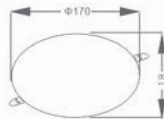

MODEL	TCR			
WATTAGE(W)	9	18	24	36
LUMINOUS(LM)	570-600	1140-1200	1710-1800	2280-2400

Adjustable Panel

BRAND
■ ENZO Power

10W
Cutting size
Φ50-70

18W
Cutting size
Φ50-95

24W
Cutting size
Φ50-140

36W
Cutting size
Φ50-140