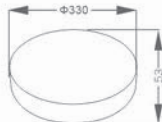

CCT(K)
3000 / 6500

CRI
≥ 80

LIFETIME(H)
≥ 20000

MODEL	SHZ-M15	SHZ-M24
WATTAGE(W)	15	24
LUMINOUS(LM)	1050	1680

18W
Cutting size
Φ100

24W
Cutting size
Φ105

36W
Cutting size
Φ110

48W
Cutting size
Φ115