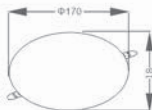

MODEL	TCR			
WATTAGE(W)	9	18	24	36
LUMINOUS(LM)	570-600	1140-1200	1710-1800	2280-2400

Adjustable Panel

BRAND
■ ENZO Power

10W
Cutting size
Φ50-70

18W
Cutting size
Φ50-95

24W
Cutting size
Φ50-140

36W
Cutting size
Φ50-140