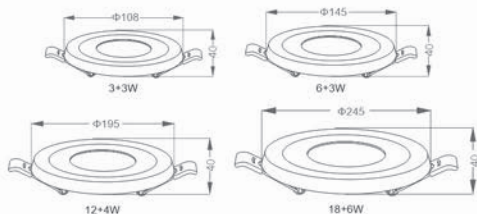

RA Back light | BRAND

■ ROJ light

MODEL	UR-MSEA06	UR-MSEA09	UR-MSEA16	UR-MSEA24
WATTAGE(W)	3+3	6+3	12+4	18+6
LUMINOUS(LM)	120	250	550	900