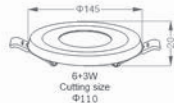

SLIM PANEL

BRAND

■ HALLESTAR ■ ROJ light

VOLTAGE(V)
140~265VAC

CCT(K)
3000 / 6500

CRI
 ≥ 80

LIFETIME(H)
 ≥ 20000

MODEL	ZH-BWR051	ZH-BWR091	ZH-BWR161	ZH-BWR241
WATTAGE(W)	3+2	6+3	12+4	18+6
LUMINOUS(LM)	400	720	1280	1920