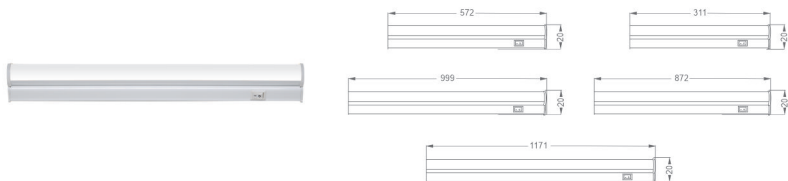

LIFETIME(H)
≥ 20000

MODEL

T5 light

WATTAGE(W)	5	10	14	16	20
LUMINOUS(LM)	350 / 400	650 / 700	1000 / 1100	1200 / 1300	1400 / 1500

LED T5 Light Aluminium

BRAND
■ HALLESTAR

VOLTAGE(V)
160~265VAC

CCT(K)
3000 / 6500