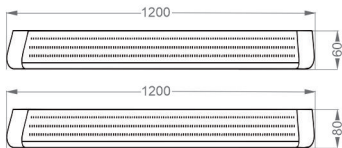

A8 aluminum flat fixture

BRAND
■ ROJ light

VOLTAGE(V)
85~265VAC

CCT(K)
6500

CRI
≥ 80

LIFETIME(H)
≥ 20000

MODEL	A8-60	A8-80
WATTAGE(W)	36	52
LUMINOUS(LM)	3600	5400