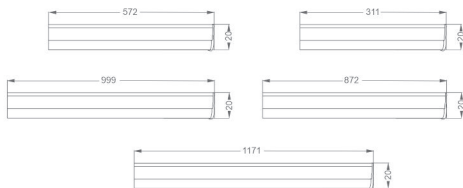

LED T5 Light PC

BRAND

■ HALLESTAR ■ ROJ light

VOLTAGE(V)
160~265VAC

CCT(K)
3000 / 6500

CRI
≥ 80

LIFETIME(H)
≥ 20000

MODEL

T5 light

WATTAGE(W)	5	10	14	16	20
LUMINOUS(LM)	350 / 400	650 / 700	1000 / 1100	1200 / 1300	1400 / 1500