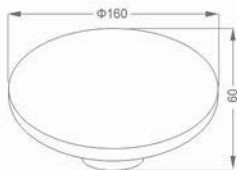

LUMINOUS(LM)

2280

ONLY COVER

BRAND
■ HALLESTAR

COLOR

Black & White

Dimensions

Φ197x157x56