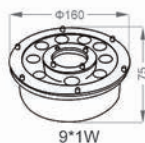

12*1W

18*1W

VOLTAGE(V)
AC12V

CCT(K)
RGB

IP 68

CRI
≥ 80

LIFETIME(H)
≥ 20000

MODEL	JD-SD120S6W	JD-SD145S9W	JD-SD160S12W	JD-SD160S12W
WATTAGE(W)	6*1	9*1	12*1	18*1
LUMINOUS(LM)	420	630	840	1260