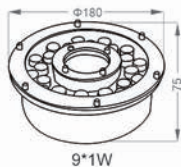

12*1W

18*1W

VOLTAGE(V)
AC12V

CCT(K)
RGB

IP 68

CRI
≥ 80

LIFETIME(H)
≥ 20000

MODEL	JD-SD120S6W	JD-SD145S9W	JD-SD160S12W	JD-SD160S12W
WATTAGE(W)	6*1	9*1	12*1	18*1
LUMINOUS(LM)	420	630	840	1260