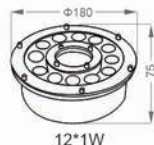

12*1W

18*1W

VOLTAGE(V)
AC12V

CCT(K)
RGB

IP 68

CRI
≥ 80

LIFETIME(H)
≥ 20000

MODEL	JD-SD120S6W	JD-SD145S9W	JD-SD160S12W	JD-SD160S12W
WATTAGE(W)	6*1	9*1	12*1	18*1
LUMINOUS(LM)	420	630	840	1260