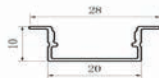

AL231-B(XT439)