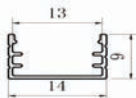

metal box

BRAND
■ HALLESTAR

Model		metal box			
1-1+1 metal box 4.7 mm height		1-1 metal box 4.7 mm height		3-3 metal box 4.7 mm height	
NET weight (g)	310	NET weight (g)	210	NET weight (g)	104

AL-103 XT612