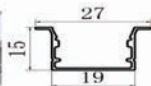

AL201-B XT612