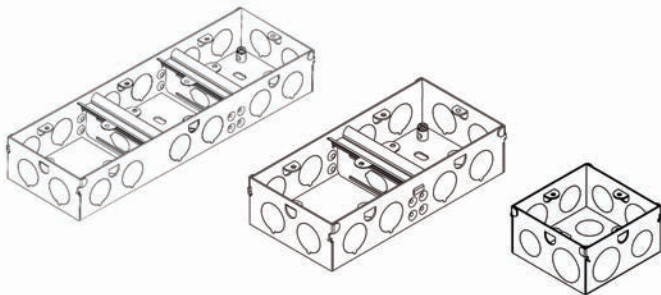

metal box

BRAND
■ HALLESTAR

Model		metal box			
1-1+1 metal box 4.7 mm height		1-1 metal box 4.7 mm height		3-3 metal box 4.7 mm height	
NET weight (g)	310	NET weight (g)	210	NET weight (g)	104

AL-103 XT612