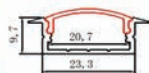

AL301-B x1447