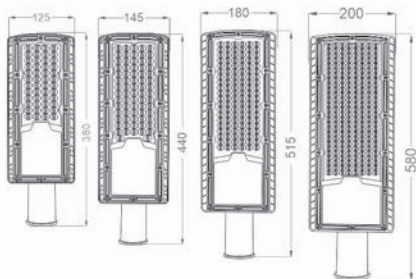

LH-HL8710

WATTAGE(W)

100

200

LUMINOUS(LM)

900

1200