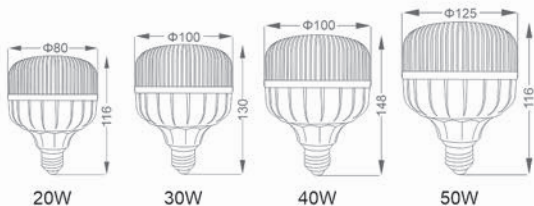

CCT(K)
3000 / 6500

BASE
E27/E40

CRI
≥ 80

LIFETIME(H)
≥ 20000

MODEL

T-Bulb

	20	30	40	50
WATTAGE(W)	20	30	40	50
LUMINOUS(LM)	1800	2700	3600	4500

LED BULB UFO ALU.