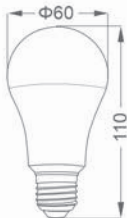

CRI
≥ 80

LIFETIME(H)
≥ 20000

MODEL	A55	A60	A65	A70	A70	A80	A95
WATTAGE(W)	7	9	12	15	16	18	20
LUMINOUS(LM)	630	860	1150	1350	1425	1620	1900

HALLEY S T A R

9W

LED BULB Colorful

BRAND
■ HALLESTAR

VOLTAGE(V)
135-250VAC