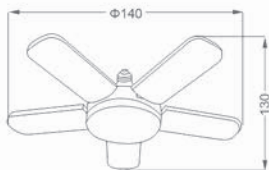

LIFETIME(H)
≥ 20000

MODEL

HDD

WATTAGE(W)

40

LUMINOUS(LM)

3200

Five-BLADE Fan MODEL