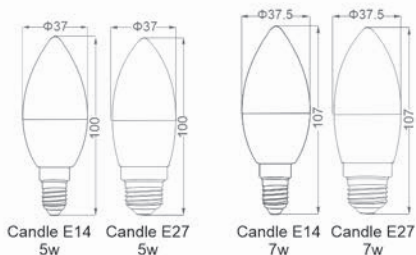

BASE
E14 / E27

CRI
≥ 80

LIFETIME(H)
≥ 20000

MODEL	Tailed	
WATTAGE(W)	5	7
LUMINOUS(LM)	520	600

Candle

BRAND
 HALLEystAR

CCT(K)
3000 / 6000

BASE
E14 / E27