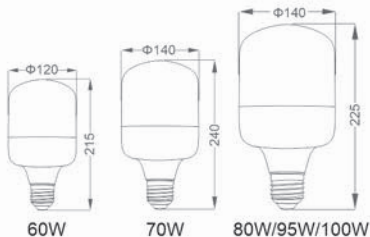

LED T-BULB Aluminium

BRAND

■ HALLESTAR ■ ENZO Power

VOLTAGE(V)
100-265VAC

CCT(K)
3000 / 6500

BASE
E27/E40

CRI
≥ 80

LIFETIME(H)
≥ 20000

MODEL

T-Bulb

	60	70	80	95	100
WATTAGE(W)	60	70	80	95	100
LUMINOUS(LM)	5400	6300	7200	8550	9000