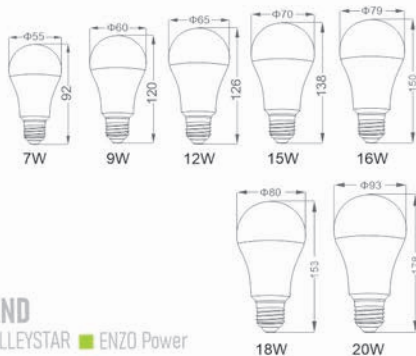

LED BULB

BRAND

■ HALLESTAR
■ ENZO Power

CCT(K)
3000 / 6500

BASE
E27

CRI
≥ 80

LIFETIME(H)
≥ 20000

MODEL	A55	A60	A65	A70	A70	A80	A95
WATTAGE(W)	7	9	12	15	16	18	20
LUMINOUS(LM)	630	860	1150	1350	1425	1620	1900