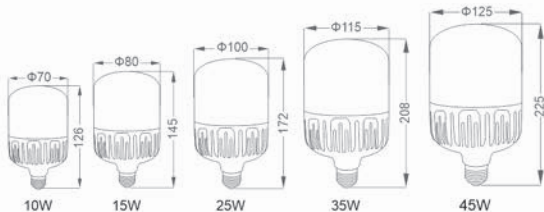

LED T-BULB Aluminium

BRAND
■ ROJ LAND

CCT(K)
3000 / 8500

BASE
E27

CRI
≥ 80

LIFETIME(H)
≥ 20000

MODEL

T-Bulb

WATTAGE(W)

10

15

25

35

45

LUMINOUS(LM)

1050

1480

2200

3050

3750