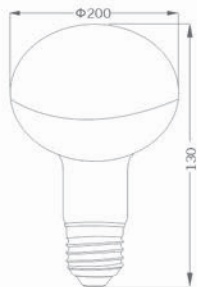

LED BULB R63

BRAND
■ HALLESTAR

VOLTAGE(V)
200~240VAC

CCT(K)
3000 / 6000

BASE
E27

CRI
≥ 80

LIFETIME(H)
≥ 20000

MODEL

R63

WATTAGE(W)

6

LUMINOUS(LM)

600