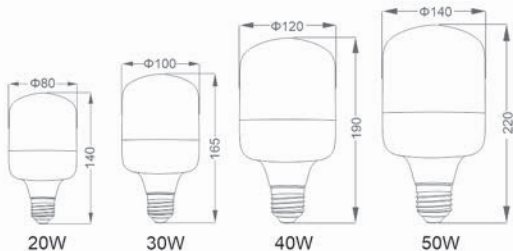

LED T-BULB PC

BRAND

■ ROJ light   ■ ROJ LAND

VOLTAGE(V)
100-265VAC

CCT(K)
3000 / 6500

BASE
E27/E40

CRI
≥ 80

LIFETIME(H)
≥ 20000

MODEL

T-Bulb

	20	30	40	50
WATTAGE(W)	20	30	40	50
LUMINOUS(LM)	1800	2700	3600	4500