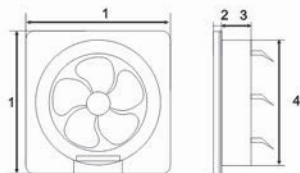

Fan Ventilating

HALLEY STAR Holding Group

■ ROJ light ■ ENZO Power ■ ROJ LAND ■ Vetra ■ Liliac

HALLEY
S T A R

1	297x297mm
2	41mm
3	87mm
4	234mm

Ventilating fan

BRAND
■ HALLESTAR

VOLTAGE(V)
220V